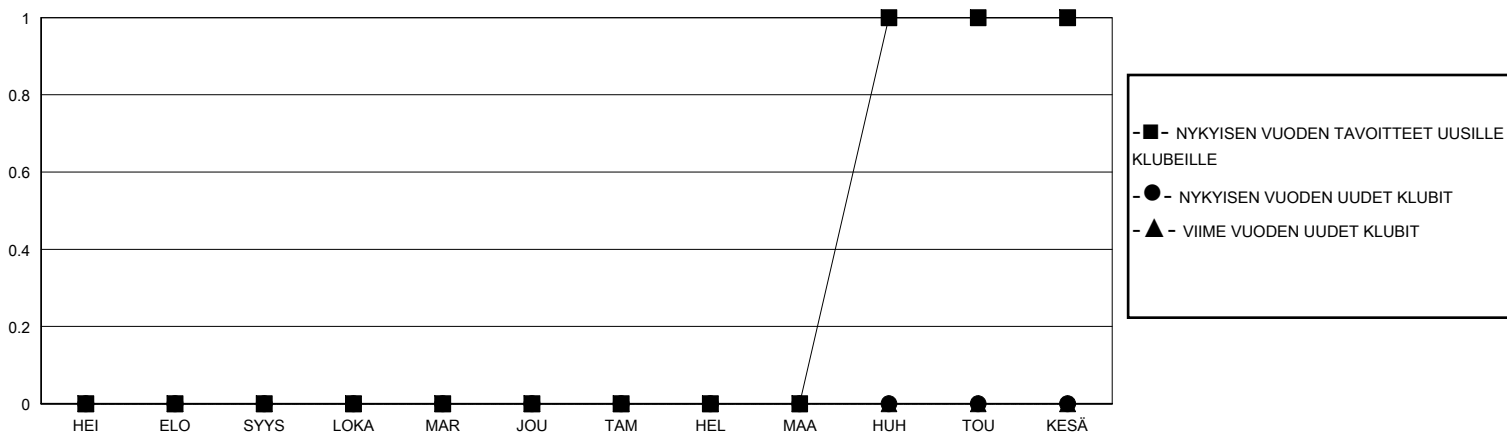

# MONTHLY MEMBERSHIP PROGRESS REPORT

District 107 C

Results as of: 1/31/2024

GMT:

SIJAINTI FINLAND

GMT VAALIPIIRI

Klubit				jäsentä			
TULOKSET 2023-2024				TULOKSET 2023-2024			
NELJÄNNES	UUDEN KLUBIN TAVOITE	UUDET KLUBIT	LOPETETUT KLUBIT	NELJÄNNES	JÄSENKASVUN NETTOTAVOITE	TOTEUTUNUT JÄSENKASVU	POISTETUT JÄSENET (mukaan lukien siirrot)
HEI/ELO/SYYS	0	0	0	HEI/ELO/SYYS	25	21	34
LOKA/MAR/JOU	0	0	0	LOKA/MAR/JOU	20	37	35
TAM/HEL/MAA	0	0	0	TAM/HEL/MAA	25	7	11
HUH/TOU/KESÄ	1	0	0	HUH/TOU/KESÄ	20	0	0

TAVOITTEET JA UUDET KLUBIT, KUMULATIIVINEN

TAVOITTEET JA JÄSENET, KUMULATIIVINEN

LAKKAUTETUT KLUBIT: 0

31 CLUBS OF 76 LISÄNNY YHDEN TAI USEAMMAN UUTTA JÄSENTÄ

SUKUPUOLIJAKAUMA

MIES 1,263 (69.47%)  
NAINEN 555 (30.53%)