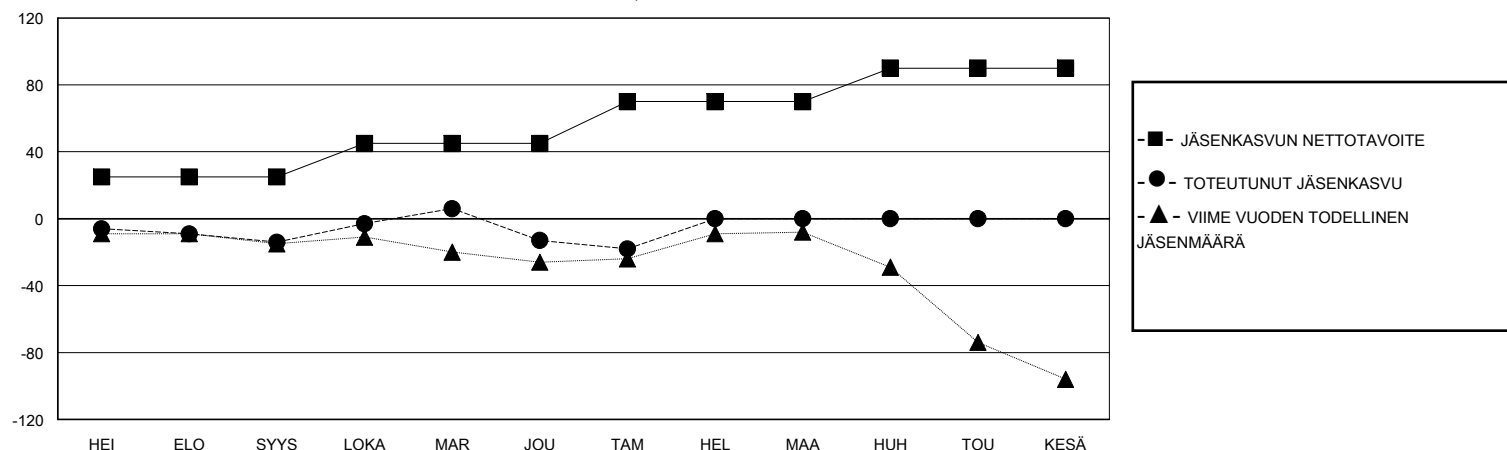

# MONTHLY MEMBERSHIP PROGRESS REPORT

District 107 C

Results as of: 1/31/2024

GMT:

SIJAINTI FINLAND

GMT VAALIPIIRI

Klubit				jäsentä			
TULOKSET 2023-2024				TULOKSET 2023-2024			
NELJÄNNES	UUDEN KLUBIN TAVOITE	UUDET KLUBIT	LOPETETUT KLUBIT	NELJÄNNES	JÄSENKASVUN NETTOTAVOITE	TOTEUTUNUT JÄSENKASVU	POISTETUT JÄSENET (mukaan lukien siirrot)
HEI/ELO/SYYS	0	0	0	HEI/ELO/SYYS	25	21	34
LOKA/MAR/JOU	0	0	0	LOKA/MAR/JOU	20	37	35
TAM/HEL/MAA	0	0	0	TAM/HEL/MAA	25	7	11
HUH/TOU/KESÄ	1	0	0	HUH/TOU/KESÄ	20	0	0

TAVOITTEET JA UUDET KLUBIT, KUMULATIIVINEN

TAVOITTEET JA JÄSENET, KUMULATIIVINEN

LAKKAUTETUT KLUBIT: 0

31 CLUBS OF 76 LISÄNNY YHDEN TAI USEAMMAN UUTTA JÄSENTÄ

SUKUPUOLIJAKAUMA

MIES 1,263 (69.47%)  
NAINEN 555 (30.53%)